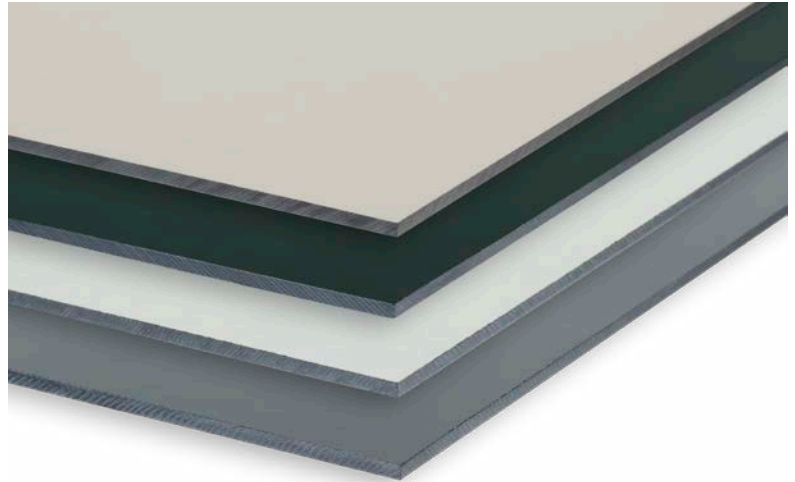

VIKING® CORE

TOEPASSING

Niet-constructief. Bekleding van wand en plafond zoals bijv. dakoverstek, bekleding van dakkapel en als boeiboord. Voor allerhande buitentoepassingen, waar een plaat die geen onderhoud vraagt nodig is. Bijv. redamebord, straatmeubilair, etc.

KWALITEIT HPL kunststofpanelen (compact laminaat) voor gebruik als wand- of plafondbekleding in binnentoepassing of (gemat gd) gebruik in buitentoepassing.

VERLIJMING Exterieur: E1
HPL is door en door gedrenkt in fenolhars met een toplaag gedrenkt in melaminehars. Onder hoge druk en temperatuur uitgehard zijn de platen niet meer gevoelig voor rot en schimmels.

DENSITEIT Ca. 1450kg/m³

Crème ± RAL 9001

Wit ± RAL 9010

Antraciet ± RAL 7016 / 1-zijdig UV

Donkergroen ± RAL 6009 / 1-zijdig UV

*(RAL-nummers en afgebeelde kleur zijn een benadering.)

AFMETINGEN

Crème: 2440 x 1220 mm: 6 mm
3050 x 1300 mm: 6 mm
Wit: 3050 x 1300 mm: 6 mm
Donkergroen: 3050 x 1300 mm: 6 mm - 1 zijde UV
Antraciet: 3050 x 1300 mm: 6 mm - 1 zijde UV

Viking core zijn kant-en-klaar kunststofpanelen voor niet-structurele binnen- en buitentoepassingen in 4 gangbare kleuren. Viking core wordt toegepast in kleine geveldelen zoals bekleding van wand of plafond en heeft geen verdere afwerking nodig van oppervlak of randen. De platen zijn ongevoelig voor rot en schimmels en het oppervlak is gemakkelijk te reinigen. Viking core is een kostenefficiente keuze.